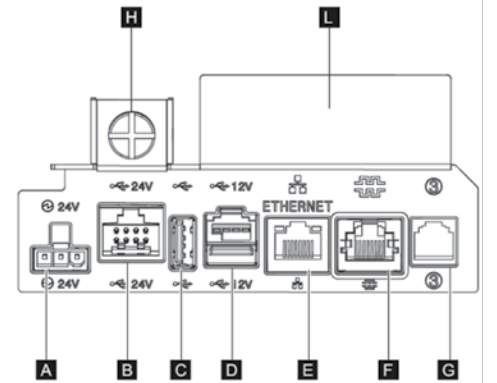

Termal Fiş İstasyonu Basım Hızı	80 lps @ 8 lpi, 60 lps @ 6 lpi
Fatura İstasyonu Basım Hızı	4.3 lps
Grafik Çözünürlüğü	203 dpi
Kullanım Ömrü	10 yıl sertifika - 150 km termal kafa ömrü - 1.5 milyon kesici ömrü
EKÜ Kapasitesi	100 milyon satır
Rulo Boyutu	80 mm X 120 m (102 mm çap)
Z Raporu Sayısı	5.645
Kısım Sayısı/Fiyat Kapasitesi Sınırı	12 adet kısım / 8 hane (99.999.999)
PLU Sayısı	1 milyon
Boyutlar	
Genişlik	201.5 mm (7.93 in.)
Yükseklik	Kapak kapalı iken 213.7 mm (8.41 in.) Kapak açık iken 334.5 mm (13.17 in.)
Derinlik	277.7 mm (10.93 in.)
Ağırlık	5.43 kg (11.98 lbs)
Klavye Ünitesi	Toshiba 67 tuşlu, programlanabilir, USB bağlantılı POS klavyesi
Klavye Ünitesi Boyutları	325 mm x 24 mm x 167 mm
Gösterge	2x20 kasiyer ve müşteri göstergesi (Çift yüzü)
MSR (Opsiyonel)	Manyetik Kart Okuyucusu (Klavye üzerinde opsiyonel)
Çekmece (Opsiyonel)	Toshiba kompakt çekmece ve kablosu
Garanti	2 Yıl
Fiş Yazıcısının Düzenlediği Belgeler	• Fiş • Fatura bilgi fişi • E-arşiv bilgi fişi • Avans belgesi • Tahsilat belgesi • Hediye değişim belgesi • Sinema bileti • Yemek çeki bilgi fişi • Bankacılık işlem bilgileri (Kredi kartı slipleri) • E-fatura bilgi fişi • Kupon • Sayım belgeleri • Kampanya bilgi slipleri • Otopark fişi
Fatura Yazıcısının Düzenlediği Belgeler	• Fatura • Giriş irsaliyesi • Çıkış İrsaliyesi • Gider Pusulası • Tax-Free • Diplomatik Satış Faturası • E-arşiv
Pos Donanımları	TCx 700, TCx 300, Sp 500, TCx Wave, Toshiba Kasiyersiz Kasa
Port ve Bağlantılar	A: Power adaptör port, +24 VDC B: Ana Ünite Bağlantı Portu C: Klavye Bağlantı Portu D: Gösterge Bağlantı Portu E: Ethernet, 10BaseT, 100BaseTX F: RS-232 G: Para Çekmecesi Bağlantı Portu H: Mühür Yuvası L: Mali Seri No Etiket Yeri

Neden Toshiba?

Toshiba Global Commerce Solutions, bütünleştirilmiş mağaza içi ve perakende çözümleriyle dünyanın önde gelen lider şirkettir. Tüm dünyada perakende müşterilerine yeni ve heyecan verici olasılıkların kapılarını aralayan, ödeme, müşteri etkileşimleri ve perakende operasyonları için uçtan uca çözümler sağlar.