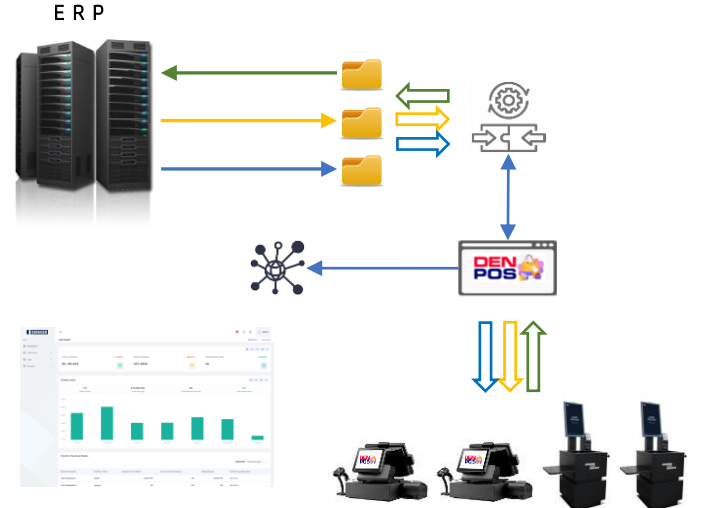

DenPOS, mevcut çözümlerin artıları ve eksileri dikkate alınarak geliştirilmiş bir POS yazılımıdır. Bu yazılım, satış noktasındaki temel gereksinimleri Android işletim sistemi ve kullanım kolaylığı ile birleştirerek klasik POS çözümlerinden daha avantajlı hale getirir. DenPOS, Android 8.1 ve üzeri tüm cihazlarda çalışır ve donanım gereksinimleri son derece düşüktür. Böylece mağazada ayrı bir PC bulundurma zorunluluğu ortadan kalkar ve offline çalışma özelliğine sahiptir.

Ayrıntılı bilgi için arayınız.